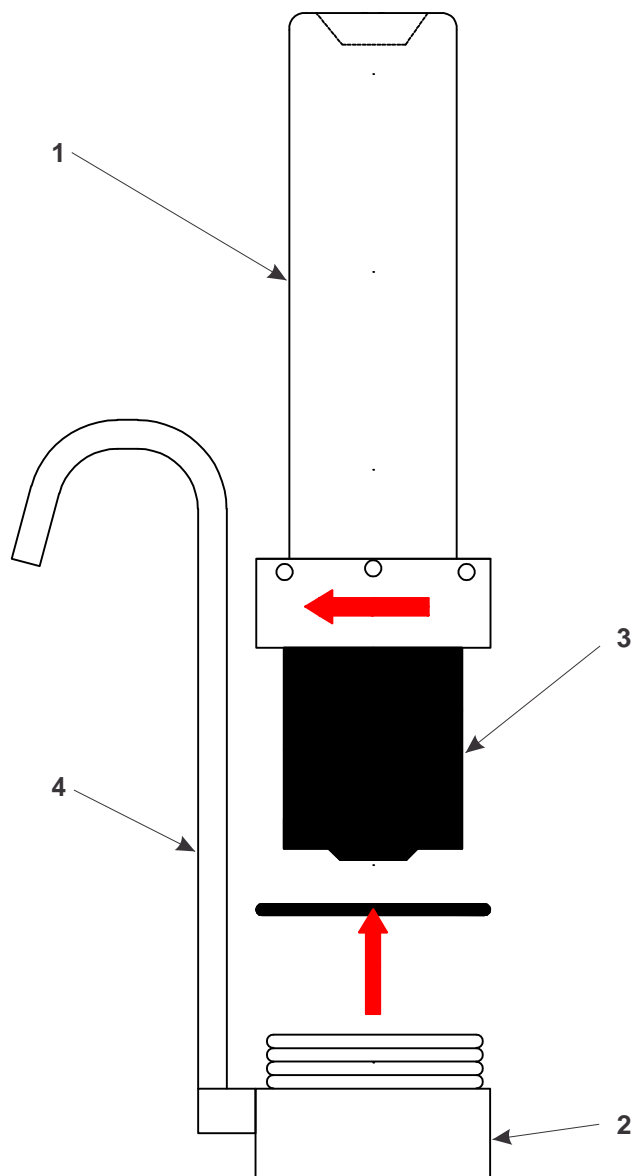

Mod de cuplare

Cuplarea filtrului se face la pipa bateriei (percolator) cu ajutorul unui robinet special.

Pornirea/oprirea filtrului se face prin acționarea robinetului special montat la pipa bateriei.

Caracteristici constructive

Materiale

- corp filtru polipropilena/ABS;
- cartus filtrant carbune activ și argint coloidal.

FILTRU DE PURIFICARE A APEI AQUATOR IQ

Elemente componente

1.Corp filtru
2.Capac filtru

3.Cartus filtrant carbune activ
4.Pipa

Caracteristici tehnice

Nr crt	Varianta cuplare	Denumire model	Pres.de lucru (bar)	Specificatii de produs		
				Debit l/min	Capacitate max.de filtrare (l)	Dimensiuni gabarit (mm x mm x mm)
1	La pipa bateriei	Aquator IQ	1,2 – 3,5	4	4000	100 x 100 x 335